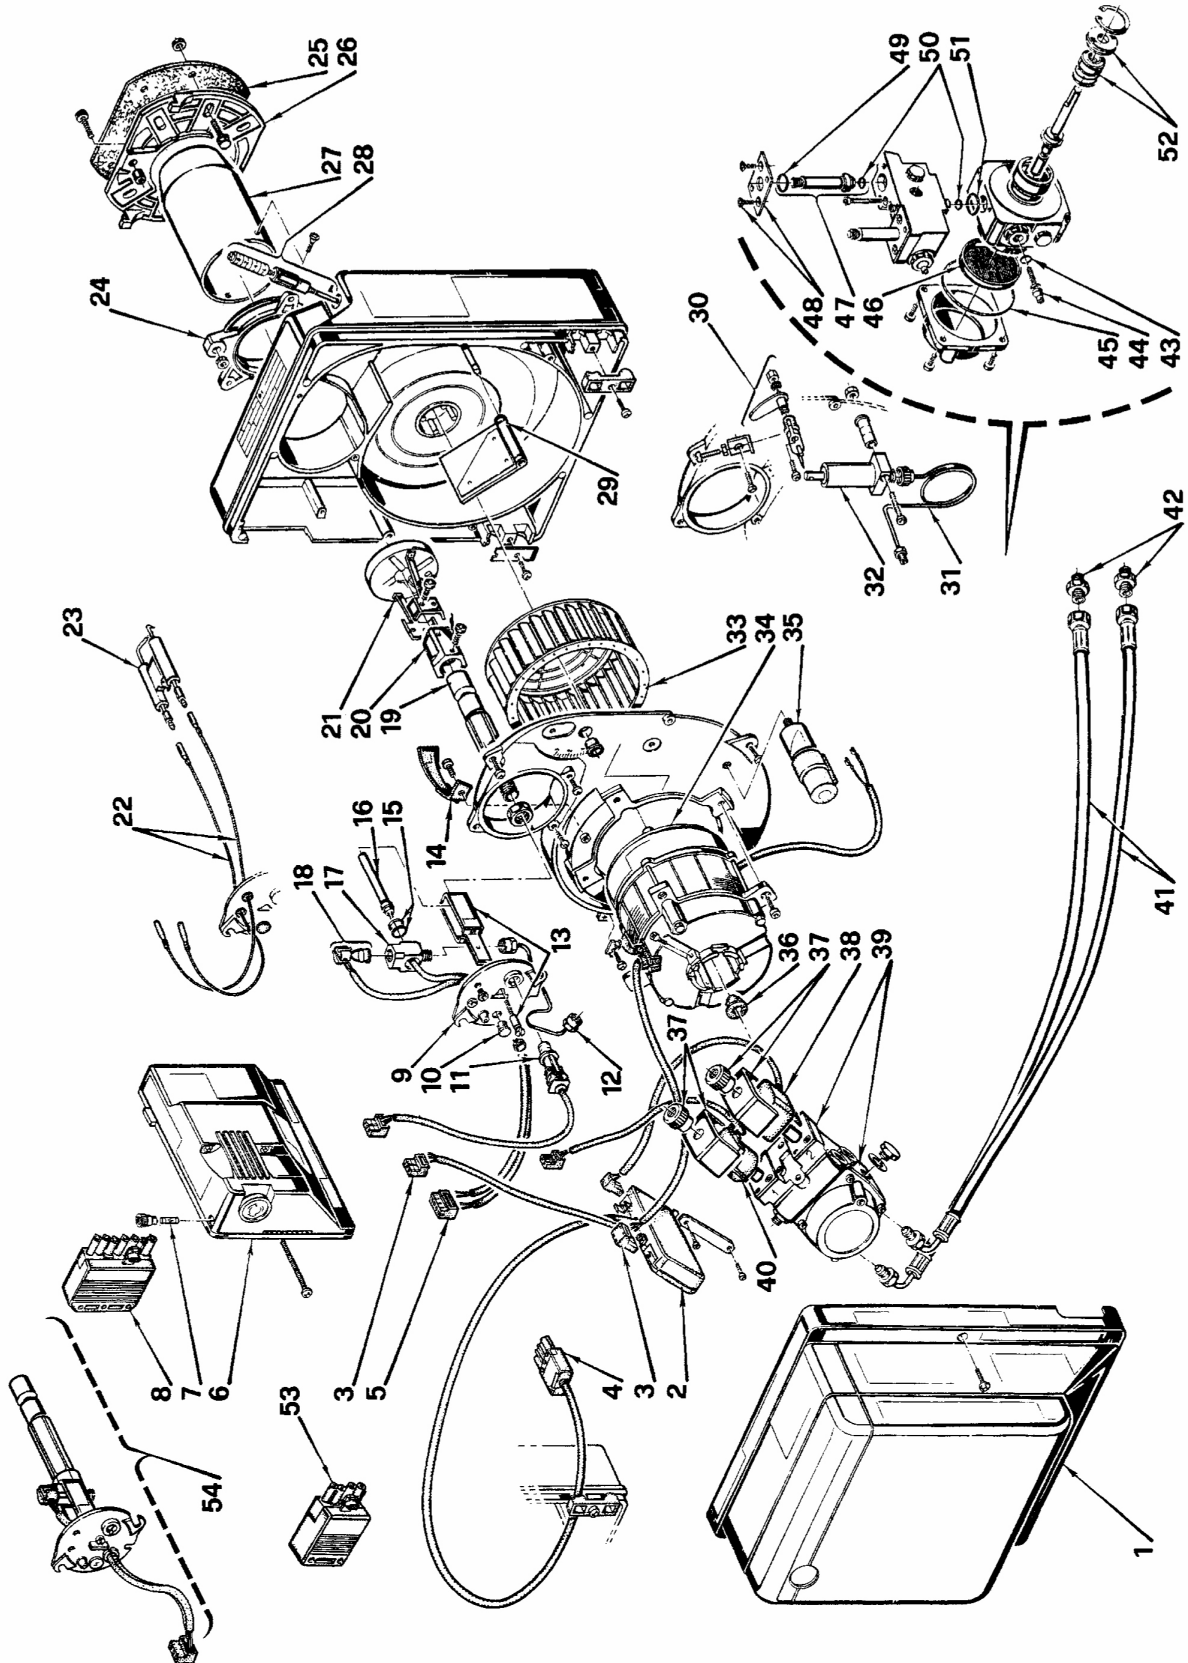

Горелки дизельные

Gulliver

RG1RKD

APT. 3736600-3736610

ТИП 366 T1

№	Арт .	Наименование	№ горелки
1	3008081	Облицовка	
2	3008983	Замедлитель розжига электронный	
3	3007454	Штекер	
4	3006949	Штекер 4-контактный	
5	3007456	Штекер	
6	3001175	Автомат горения 553SE	
7	3007396	Предохранитель	
8	3006937	Штекер 7-контактный	
9	3007510	Крышка	
10	3007458	Смотровое стекло	
11	3007839	Фотодатчик	
12	3007859	Трубка	
13	3007512	Кронштейн с винтом	
14	3007475	Воздухозаборник	
15	3007172	Сальник	
16	3007464	ТЭН РТС	
17	3007463	Ниппель	
18	3007462	Термостат	
19	3007467	Шток форсунки	
20	3006276	Суппорт	
21	3007514	Запорная шайба	
22	3007465	Кабель розжига	
23	3007513	Блок электродов розжига	
24	3007515	Манжета	
25	3005787	Прокладка теплоизоляционная	
26	3008636	Фланец	
27	3007516	Пламенная труба	
28	3007517	Регулятор воздушной заслонки	
29	3007519	Воздушная заслонка	
30	3007861	Регулятор воздушной заслонки 1-ой ступени	
31	3007860	Трубка	
32	3007784	Гидропривод воздушной заслонки	
33	3007476	Крыльчатка вентилятора	
34	3008489	Мотор	
35	3007479	Конденсатор 4 мкФ	
36	3000443	Муфта насоса	
37	3006553	Скоба с гайкой	
38	3007858	Соленоид 2	
39	3007854	Гидравлический блок с насосом	
40	3008917	Соленоид 1	
41	3005720	Гибкий патрубок	
42	3009068	Ниппель	
43	3007028	Сальник	
44	3007202	Регулятор	
45	3007162	Сальник	
46	3005719	Фильтр	
47	3006925	Клапан	
48	3007203	Пластина	
49	3007029	Сальник	
50	3007156	Сальник	
51	3007167	Сальник	
52	3000439	Сальник вала	
53	3006957	Штекер 4-контактный	
54	3007657	Шток форсунки (в сборе)	
		Включает поз. 5-9-10-13-15-16-17-18-19.	